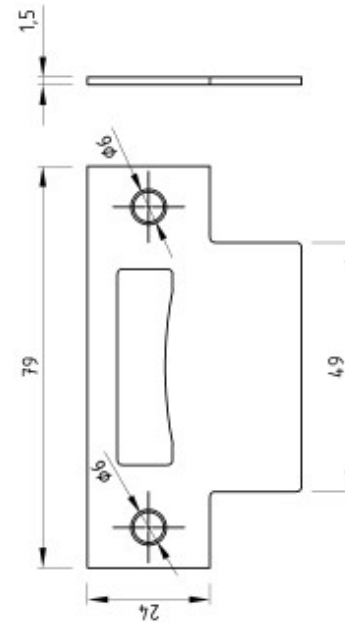

MIG

MEESTER[®]
IN GLAS

Stompe deur XL met loopslot

MIG

MEESTER[®]
IN GLAS

D/N-slot

MIG

MEESTER[®]
IN GLAS

Vrij/bezetslot

MIG

MEESTER[®]
IN GLAS

Slotplaat (sponning 24mm)