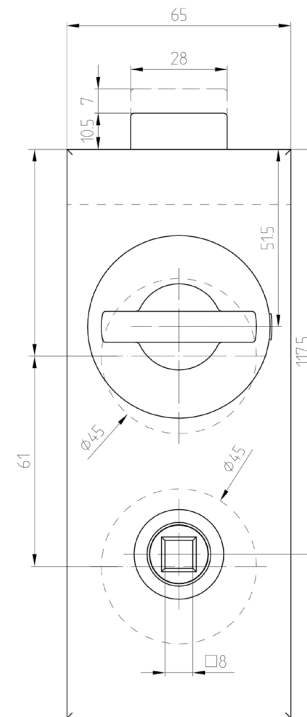

MIG

MEESTER[®]
IN GLAS

Stompe deur XL met loopslot

MIG

MEESTER[®]
IN GLAS

D/N-slot

MIG

MEESTER[®]
IN GLAS

Vrij/bezetslot

MIG

MEESTER[®]
IN GLAS

Slotplaat (sponning 24mm)