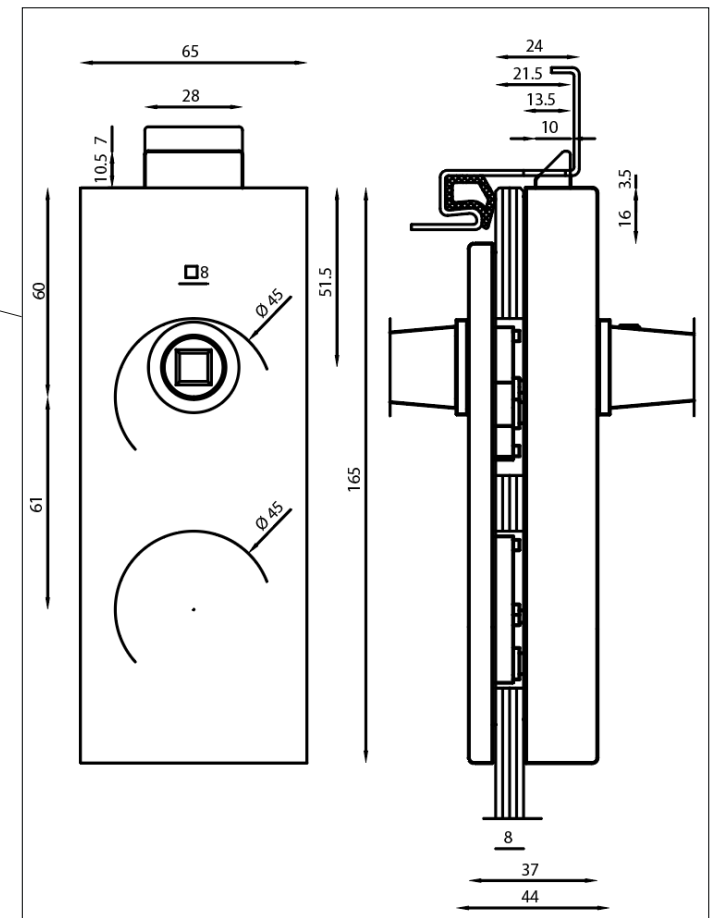

MIG

MEESTER[®]
IN GLAS

Stompe deur XL met loopslot

MIG

MEESTER[®]
IN GLAS

D/N-slot

MIG

MEESTER[®]
IN GLAS

Vrij/bezetslot

MIG

MEESTER[®]
IN GLAS

Slotplaat (sponning 24mm)