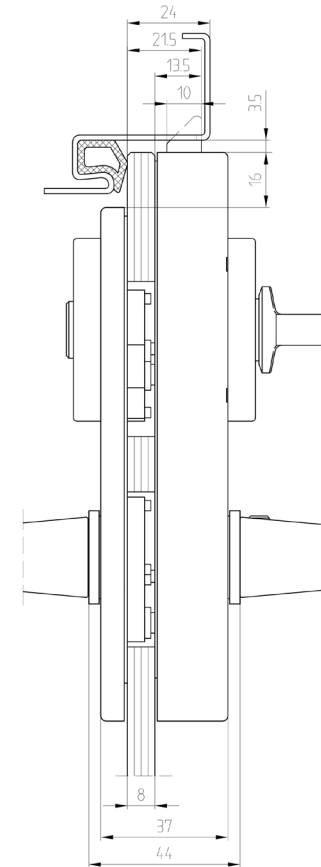

MIG

MEESTER[®]
IN GLAS

Stompe deur XL met loopslot

MIG

MEESTER[®]
IN GLAS

D/N-slot

MIG

MEESTER[®]
IN GLAS

Vrij/bezetslot

MIG

MEESTER[®]
IN GLAS

Slotplaat (sponning 24mm)