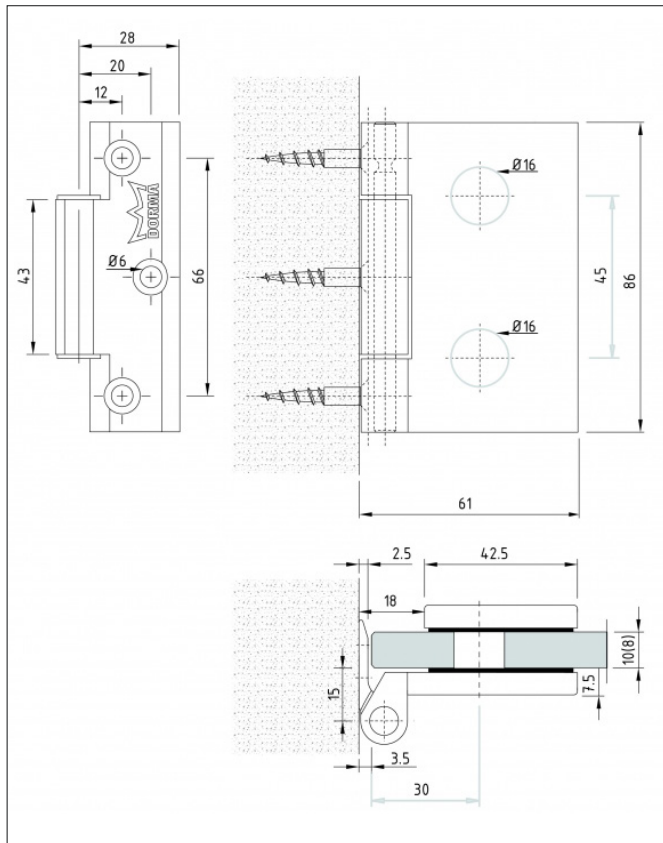

MIG

MEESTER[®]
IN GLAS

Stompe deur XL met loopslot

MIG

MEESTER[®]
IN GLAS

D/N-slot

MIG

MEESTER[®]
IN GLAS

Vrij/bezetslot

MIG

MEESTER[®]
IN GLAS

Slotplaat (sponning 24mm)