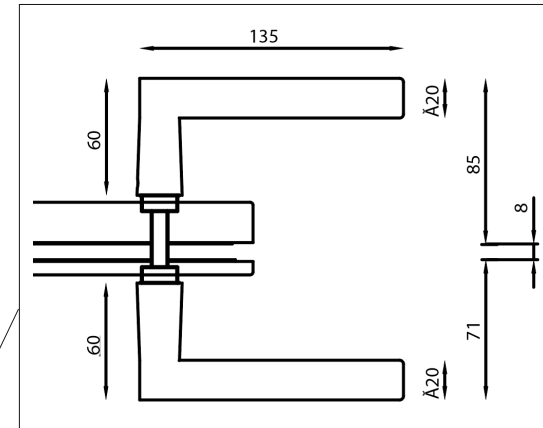

MIG

MEESTER[®]
IN GLAS

Stompe deur XL met loopslot

MIG

MEESTER[®]
IN GLAS

D/N-slot

MIG

MEESTER[®]
IN GLAS

Vrij/bezetslot

MIG

MEESTER[®]
IN GLAS

Slotplaat (sponning 24mm)