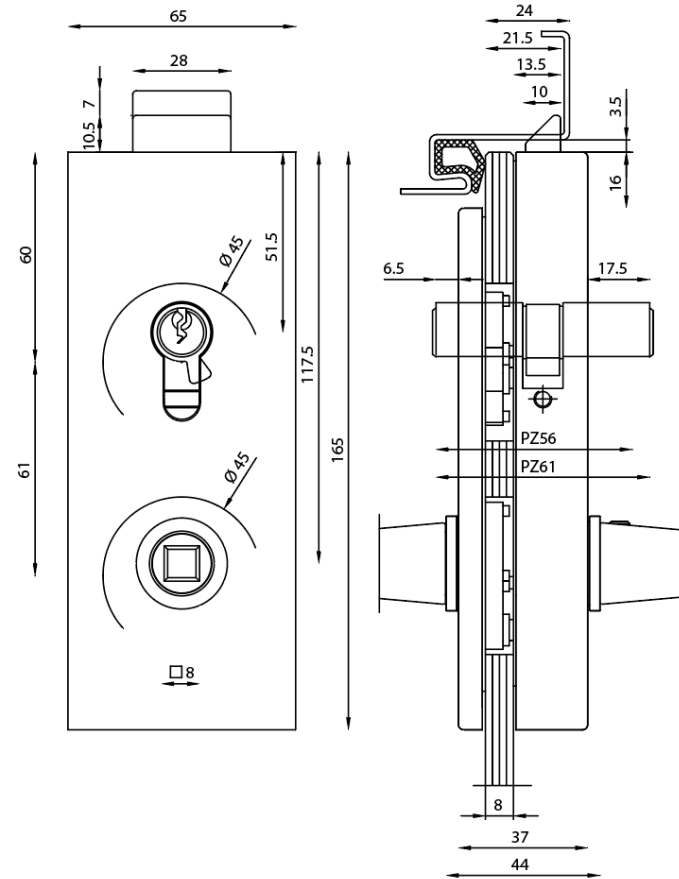

MIG

MEESTER[®]
IN GLAS

Stompe deur XL met loopslot

MIG

MEESTER[®]
IN GLAS

D/N-slot

MIG

MEESTER[®]
IN GLAS

Vrij/bezetslot

MIG

MEESTER[®]
IN GLAS

Slotplaat (sponning 24mm)